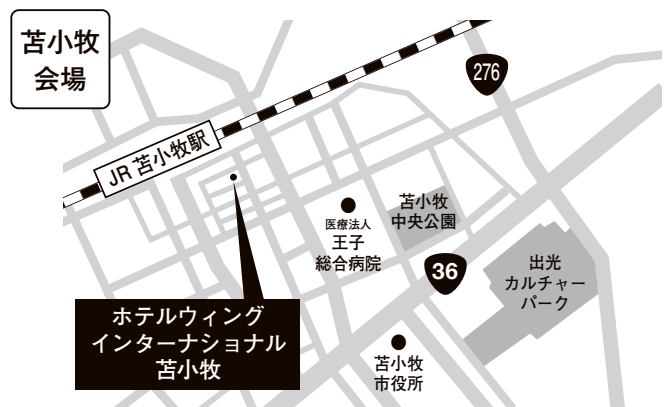

- 時間 10:00~12:00
- 受付 9:30~

◆ 会場

札幌会場

ホテルポールスター札幌 (定員 100名)

札幌市中央区北4条西6丁目

■ Access [JR札幌駅] JR札幌駅南口から徒歩約5分

苫小牧会場

ホテルウィング
インターナショナル苫小牧 (定員 50名)

会場アクセス

ホテルポールスター札幌

札幌市中央区北4条西6丁目
[JR札幌駅] JR札幌駅南口から徒歩約5分

ホテルウィングインターナショナル苫小牧

苫小牧市表町5-7-1
[JR苫小牧駅] 徒歩約2分